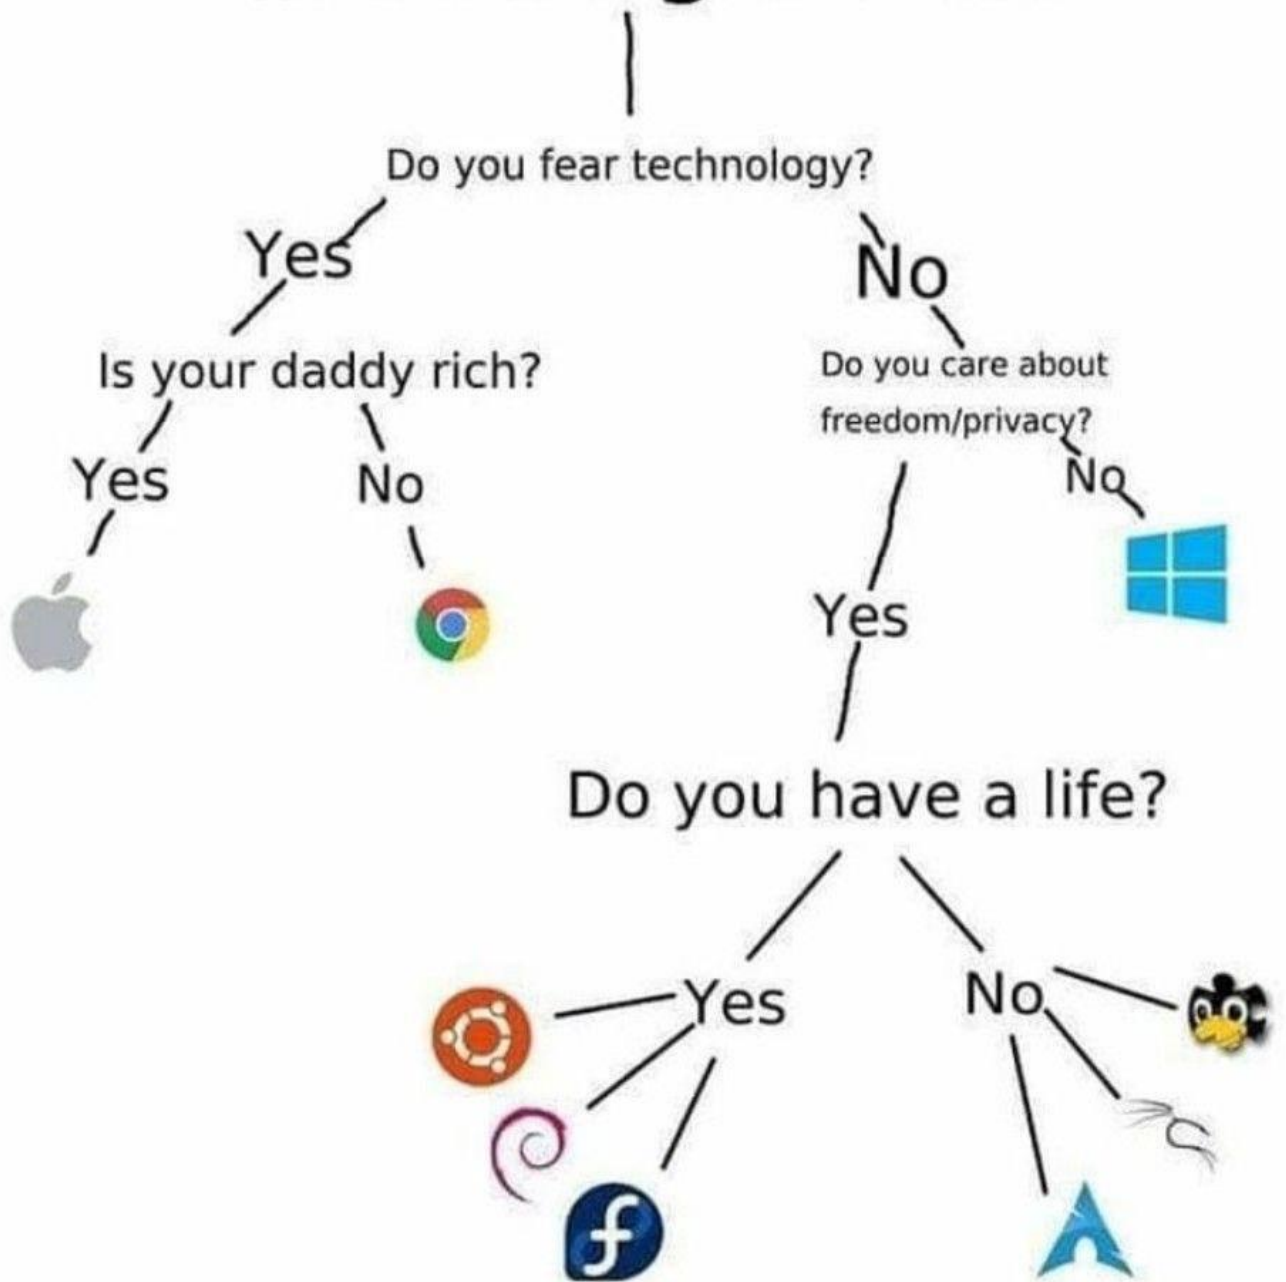

Choosing an OS